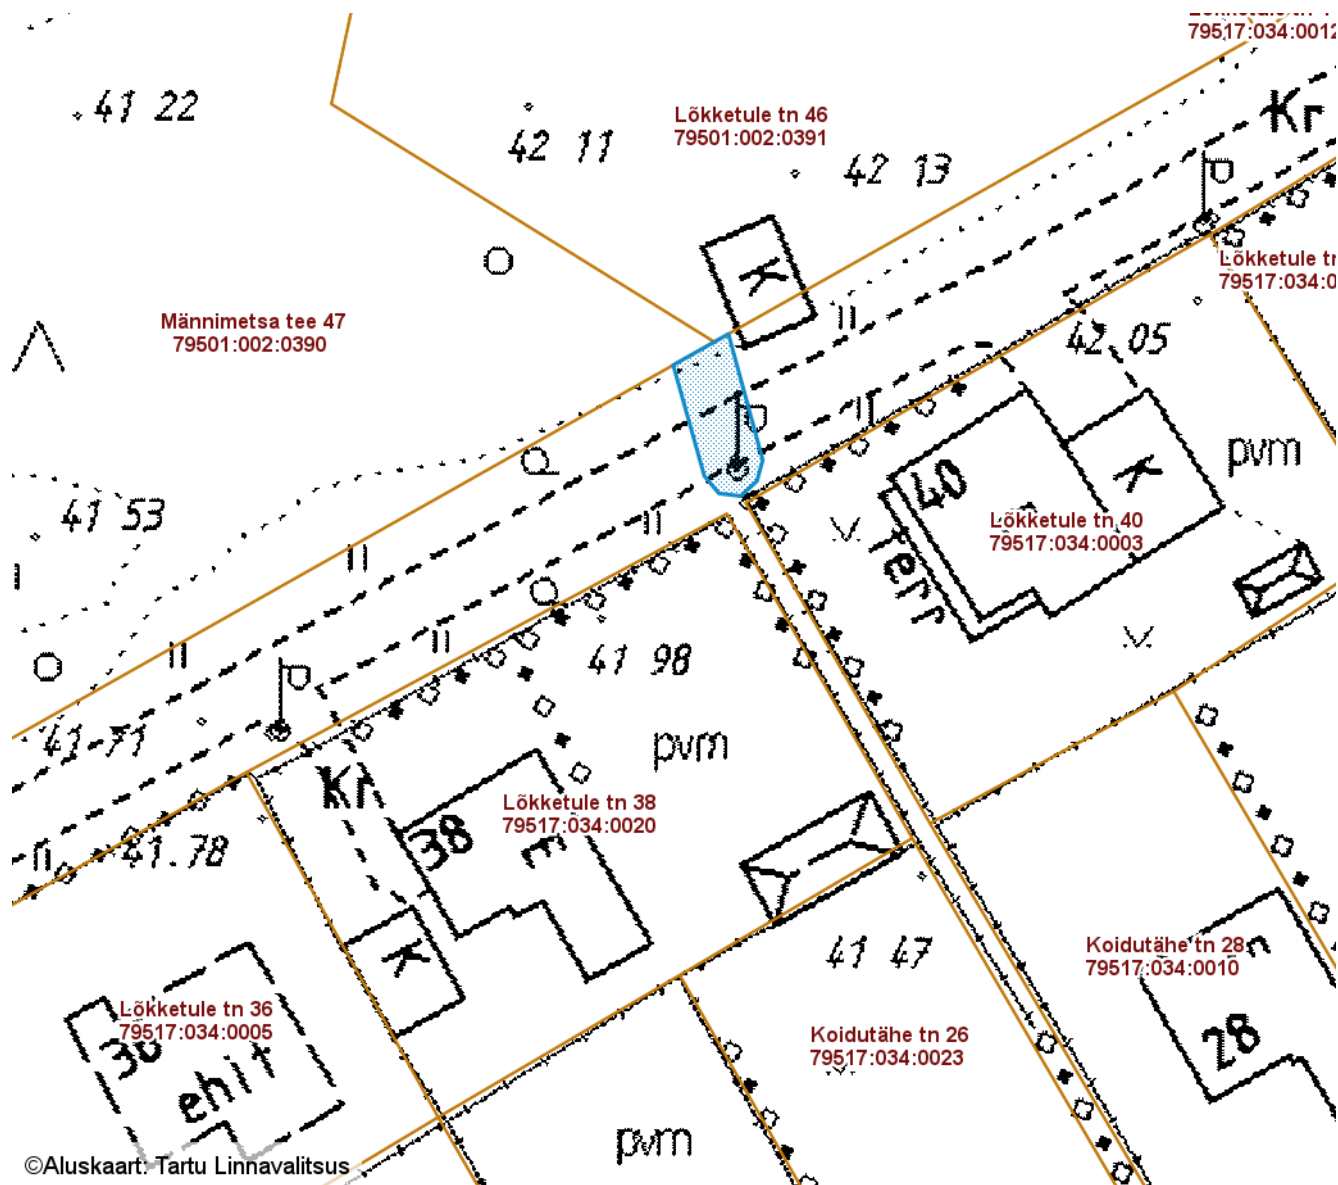

**ISIKLIKU KASUTUSÕIGUSEGA KOORMATAVA  
ALA SKEEM**  
**Lõkketule tänav T31 (79517:088:0004)**  
**M 1 : 500**

©Aluskaart: Tartu Linnavalitsus

— Isikliku kasutusõigusega seatav  
maa-ala 38 m<sup>2</sup>  
(0,4 kV õhuliin)

Nr	X	Y
1	6470707.46	663048.99
2	6470709.52	663052.64
3	6470701.20	663054.91
4	6470699.81	663054.53
5	6470698.82	663053.45
6	6470698.99	663052.01
7	6470700.15	663051.05

Koostas: **Riina Jaani**